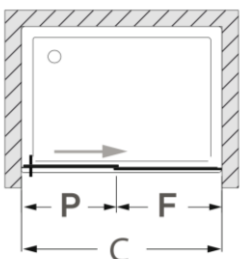

Ficha Técnica
Frontal Veneza 1+1

Cor acabamento perfil :
Cromado
Preto Mate

- VIDRO 6 MM TEMPERADO
- PERFIL ALUMINIO CROMADO
- AJUSTAMENTO DE 40MM.
- SEM PERFIL INFERIOR COM GUIA DESTACÁVEL.
- REVERSIVEL RH E LH
- PUXADOR METALICO
- RODIZIO DUPLO SUPERIOR
- ANTICALCÁRIO
- PERFIL ANTIBACTERIANO
- CERTIFICADO EN12150 (PROTEÇÃO TERMICA, MAIS RESISTÊNCIA, MAIOR SEGURANÇA)

Tipologias

Frontal direito

Frontal esquerdo

Medidas Standard

Largura Total (C):
Mínimo: 1000mm
Máximo: 1700mm

Acessórios

Puxador Veneza

Rodas Superiores