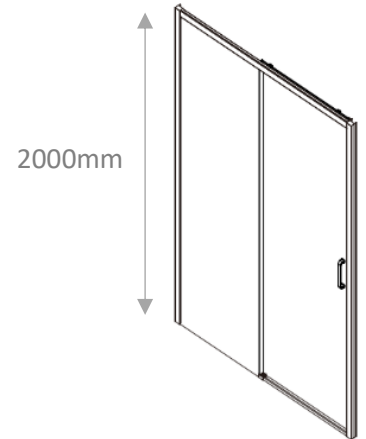

Ficha Técnica
Frontal Veneza 1+1

Cor acabamento perfil :
Cromado
Preto Mate

- VIDRO 6 MM TEMPERADO
- PERFIL ALUMINIO CROMADO
- AJUSTAMENTO DE 40MM.
- SEM PERFIL INFERIOR COM GUIA DESTACÁVEL.
- REVERSIVEL RH E LH
- PUXADOR METALICO
- RODIZIO DUPLO SUPERIOR
- ANTICALCÁRIO
- PERFIL ANTIBACTERIANO
- CERTIFICADO EN12150 (PROTEÇÃO TERMICA, MAIS RESISTÊNCIA, MAIOR SEGURANÇA)

Tipologias

Frontal direito

Frontal esquerdo

Medidas Standard

Largura Total (C):
Mínimo: 1000mm
Máximo: 1700mm

Acessórios

Puxador Veneza

Rodas Superiores