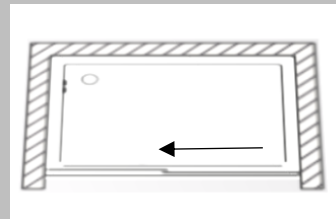

Ficha Técnica
Frontal Veneza 1+1

Cor acabamento perfil :
Cromado
Preto Mate

- VIDRO 6 MM TEMPERADO
- PERFIL ALUMINIO CROMADO
- AJUSTAMENTO DE 40MM.
- SEM PERFIL INFERIOR COM GUIA DESTACÁVEL.
- REVERSIVEL RH E LH
- PUXADOR METALICO
- RODIZIO DUPLO SUPERIOR
- ANTICALCÁRIO
- PERFIL ANTIBACTERIANO
- CERTIFICADO EN12150 (PROTEÇÃO TERMICA, MAIS RESISTÊNCIA, MAIOR SEGURANÇA)

Tipologias

Frontal direito

Frontal esquerdo

Medidas Standard

Largura Total (C):
Mínimo: 1000mm
Máximo: 1700mm

Acessórios

Puxador Veneza

Rodas Superiores