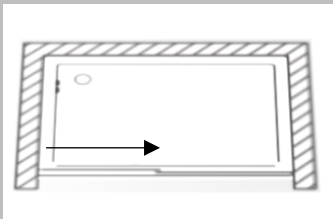

Ficha Técnica
Frontal Veneza 1+1

Cor acabamento perfil :
Cromado
Preto Mate

- VIDRO 6 MM TEMPERADO
- PERFIL ALUMINIO CROMADO
- AJUSTAMENTO DE 40MM.
- SEM PERFIL INFERIOR COM GUIA DESTACÁVEL.
- REVERSIVEL RH E LH
- PUXADOR METALICO
- RODIZIO DUPLO SUPERIOR
- ANTICALCÁRIO
- PERFIL ANTIBACTERIANO
- CERTIFICADO EN12150 (PROTEÇÃO TERMICA, MAIS RESISTÊNCIA, MAIOR SEGURANÇA)

Tipologias

Frontal direito

Frontal esquerdo

Medidas Standard

Largura Total (C):
Mínimo: 1000mm
Máximo: 1700mm

Acessórios

Puxador Veneza

Rodas Superiores