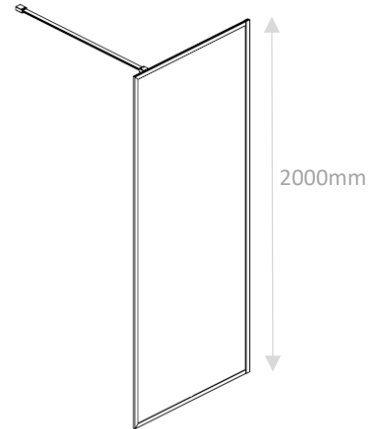

- VIDRO TEMPERADO DE 6 MM
- PERFIL ALUMINIO PRETO MATE
- AJUSTAMENTO DE 10MM.
- SUPORTE DE FIXAÇÃO PRETO MATE DE 120CM INCLUÍDO
- REVERSÍVEIS RH e LH
- ANTICALCÁRIO
- PERFIL ANTIBACTERIANO
- CERTIFICADO EN12150 (PROTEÇÃO TERMICA, MAIOR RESISTÊNCIA, MAIOR SEGURANÇA)

- 6 MM TEMPERED GLASS
- MATT BLACK ALUMINUM PROFILE
- 10MM ADJUSTMENT
- 120CM FIXED MATT BLACK SUPPORT INCLUDED
- REVERSIBLE RH and LH
- ANTICALCARY
- ANTIBACTERIAL PROFILE
- EN12150 CERTIFICATE (THERMAL PROTECTION, MORE RESISTANCE, MORE SAFETY)

Tipologias

Typologies