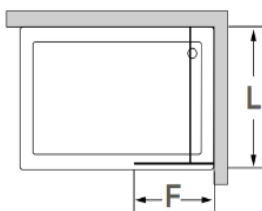

Medidas Standard

Standard Dimensions

Largura Total (F):
Total width (F):
Mínimo: 1000mm
Máximo: 1400mm