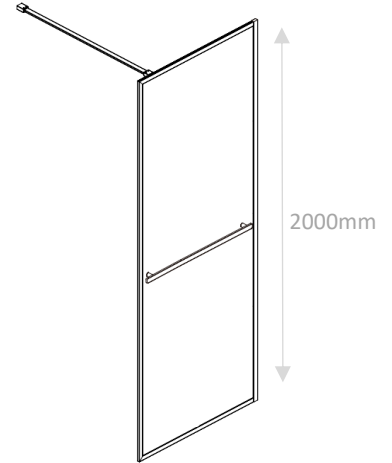

Cor acabamento perfil :

Profile finish color:

- **Cromado** Chromed
- **Preto** Black