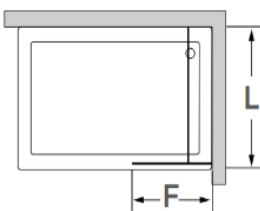

Medidas Standard Standard Dimensions