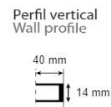

Cor acabamento perfil :

Profile finish color:

- **Cromado** Chromed
- **Preto** Black