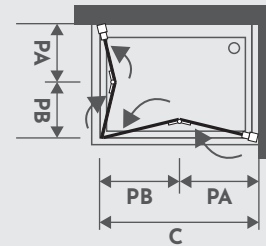

CARACTERÍSTICAS / CHARACTERISTICS

- Vidro Temperado de 6mm
- Perfil Alumínio Cromado
- Ajustamento de 20mm
- Reversíveis RH e LH
- Puxador Metálico Cromado
- Anti-cálcario (Ambos os Lados)
- Perfil Antibacteriano
- Certificado EN12150 (Proteção Térmica, mais Resistência, Maior Segurança)
- Certificado EN14428 (CE)

- 6mm Tempered Glass
- Chrome Aluminum Profile
- 20mm Adjustment
- Reversible RH and LH
- Chrome Metal Handle
- Anticalcary
- Antibacterial Profile
- EN12150 Certificate (Thermal Protection, more Resistance, More Safety)
- EN14428 Certificate (CE)

MEDIDAS STANDARD / STANDARD DIMENSIONS

MEDIDA C	PORTA PBxA	PORTA PAxA	AJUSTAMENTO	ENTRADA
70	33x196.2	29x196.2	68.5-70.5	56.6
85	38x196.2	34x196.2	78.5-80.5	66.5
90	43x196.2	39x196.2	88.5-90.5	76.5
100	48x196.2	44x196.2	98.5-100.5	86.5