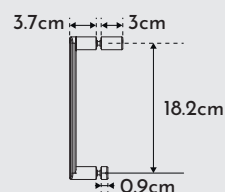

MEDIDAS STANDARD / STANDARD DIMENSIONS

MEDIDA C	PORTA PBxA	PORTA PAxA	AJUSTAMENTO	ENTRADA
70	33x196.2	29x196.2	68.5-70.5	56.6
85	38x196.2	34x196.2	78.5-80.5	66.5
90	43x196.2	39x196.2	88.5-90.5	76.5
100	48x196.2	44x196.2	98.5-100.5	86.5

Medidas em centímetros / Measurements in centimeters

TIPOLOGIAS /
TYPOLOGIES

AFERIAÇÃO DE MEDIDAS /
ASCERTAINING THE MEASUREMENTS

PERFIL DE PAREDE /
WALL PROFILE

PUXADOR METÁLICO /
METAL HANDLE

ACABAMENTOS / FINISHED
PERFIS ANTIBACTERIANO / ANTIBACTERIAL PROFILE