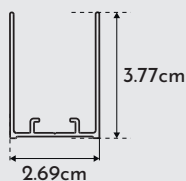

MEDIDAS STANDARD / STANDARD DIMENSIONS

MEDIDA C	PORTA PBxA	PORTA PAxA	AJUSTAMENTO	ENTRADA
70	33x196.2	29x196.2	68.5-70.5	56.6
85	38x196.2	34x196.2	78.5-80.5	66.5
90	43x196.2	39x196.2	88.5-90.5	76.5
100	48x196.2	44x196.2	98.5-100.5	86.5

Medidas em centímetros / Measurements in centimeters

TIPOLOGIAS /
TYPOLOGIES

AFERIAÇÃO DE MEDIDAS /
ASCERTAINING THE MEASUREMENTS

PERFIL DE PAREDE /
WALL PROFILE

PUXADOR METÁLICO /
METAL HANDLE

ACABAMENTOS / FINISHED
PERFIS ANTIBACTERIANO / ANTIBACTERIAL PROFILE