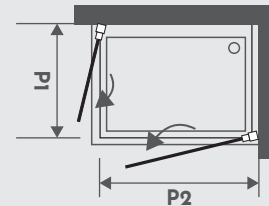

**CARACTERÍSTICAS / CHARACTERISTICS**

- Vidro Temperado de 6mm
- Perfil Alumínio
- Ajustamento de 20mm de Cada Lado
- Reversíveis RH e LH
- Puxador Metálico Cromado
- Anti-cálcario (Ambos os Lados)
- Perfil Antibacteriano
- Certificado EN12150 (Proteção Térmica, mais Resistência, Maior Segurança)
- Certificado EN14428 (CE)

- 6mm Tempered Glass
- Aluminum Profile
- 20mm Adjustment Each Side
- Reversible RH and LH
- Chrome Metal Handle
- Anticalcary
- Antibacterial Profile
- EN12150 Certificate (Thermal Protection, more Resistance, More Safety)
- EN14428 Certificate (CE)

**MEDIDAS STANDARD / STANDARD DIMENSIONS**

MEDIDA C	PORTA P1xA	PORTA P2xA	AJUSTAMENTO	ENTRADA
70	62.7x196.2	62.7x196.2	68.5-70.5	59.5
75	67.7x196.2	67.7x196.2	73.5-75.5	64.5
80	72.7x196.2	72.7x196.2	78.5-80.5	69.5
85	77.7x196.2	77.7x196.2	83.5-85.5	74.5
90	82.7x196.2	82.7x196.2	88.5-90.5	79.5
95	87.7x196.2	87.7x196.2	93.5-100.5	84.5
100	92.7x196.2	92.7x196.2	98.5-100.5	89.5