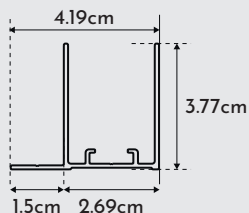

AFERIAÇÃO DE MEDIDAS / ASCERTAINING THE MEASUREMENTS

Eficácia na aplicação /
Effectiveness of installation

PERFIL DE PAREDE / WALL PROFILE