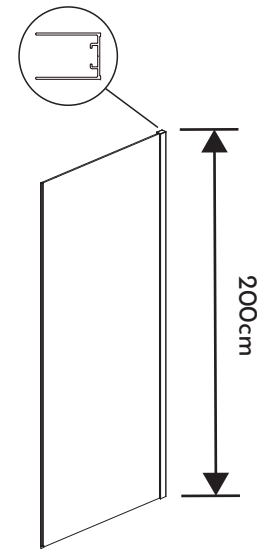

CARACTERÍSTICAS / CHARACTERISTICS

Vidro Temperado de 6mm
 Perfil Alumínio Cromado
 Ajustamento de 20mm
 Reversíveis RH e LH
 Anti-cálcario
 Perfil Antibacteriano
 Certificado EN12150 (Proteção Térmica,
 mais Resistência, Maior Segurança)
 Certificado EN14428 (CE)

**MEDIDAS STANDARD /
STANDARD DIMENSIONS**

| MEDIDA C | FIXO FxA |
|-------------|-------------|
| 70 | 61.6x197.8 |
| 75 | 66.6x197.8 |
| 80 | 71.6x197.8 |
| 90 | 81.6x197.8 |
| 100 | 91.6x197.8 |

Medidas em centímetros / Measurements in centimeters

**APLICÁVEL AOS MODELOS /
APPLICABLE TO MODELS**

MONZA / MONZA
 1 Porta Pivot + Lateral Fixa
 1 Pivot Door + Fixed Side

**AFERIAÇÃO DE MEDIDAS /
ASCERTAINING THE MEASUREMENTS**

Eficácia na aplicação /
Effectiveness of installation