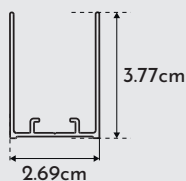

**PERFIL DE PAREDE /
WALL PROFILE**