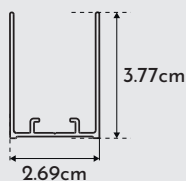

PERFIL DE PAREDE / WALL PROFILE