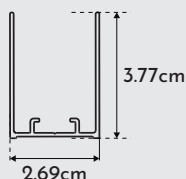

PERFIL DE PAREDE / WALL PROFILE