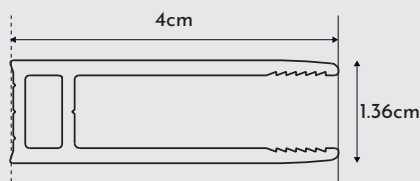

MEDIDAS STANDARD / STANDARD DIMENSIONS

MEDIDA C	FIXO FxA
70	68.2x200
80	78.2x200
90	88.2x200
100	98.2x200
110	108.2x200
120	118.2x200
130	128.2x200
140	138.2x200
150	148.2x200
160	158.2x200

Medidas em centímetros / Measurements in centimeters

TIPOLOGIAS / TYPOLOGIES

Fixo Direito /
Fixed right panel

Fixo Esquerdo /
Fixed left panel

PERFIL DE PAREDE / WALL PROFILE

AFERIAÇÃO DE MEDIDAS / ASCERTAINING THE MEASUREMENTS

Eficácia na aplicação /
Effectiveness of installation