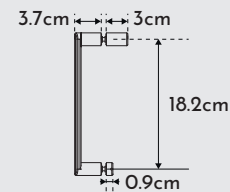

MEDIDAS STANDARD / STANDARD DIMENSIONS

| MEDIDA C | PORTA PBxA | PORTA PAxA | AJUSTAMENTO | ENTRADA |
|----------|------------|------------|-------------|---------|
| 70 | 33x196.2 | 29x196.2 | 68.5-70.5 | 56.6 |
| 85 | 38x196.2 | 34x196.2 | 78.5-80.5 | 66.5 |
| 90 | 43x196.2 | 39x196.2 | 88.5-90.5 | 76.5 |
| 100 | 48x196.2 | 44x196.2 | 98.5-100.5 | 86.5 |

Medidas em centímetros / Measurements in centimeters

TIPOLOGIAS /
TYPOLOGIES

AFERIAÇÃO DE MEDIDAS /
ASCERTAINING THE MEASUREMENTS

PERFIL DE PAREDE /
WALL PROFILE

PUXADOR METÁLICO /
METAL HANDLE

ACABAMENTOS / FINISHED
PERFIS ANTIBACTERIANO / ANTIBACTERIAL PROFILE