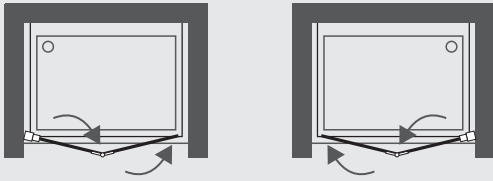

TIPOLOGIAS /
TYPOLOGIES