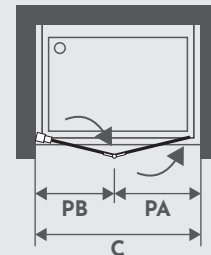

MEDIDAS STANDARD / STANDARD DIMENSIONS

| MEDIDA C | PORTA PBxA | PORTA PAxA | AJUSTAMENTO | ENTRADA |
|----------|------------|------------|-------------|---------|
| 70 | 33x196.2 | 29x196.2 | 68.5-70.5 | 56.6 |
| 85 | 38x196.2 | 34x196.2 | 78.5-80.5 | 66.5 |
| 90 | 43x196.2 | 39x196.2 | 88.5-90.5 | 76.5 |
| 100 | 48x196.2 | 44x196.2 | 98.5-100.5 | 86.5 |