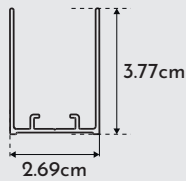

MEDIDAS STANDARD / STANDARD DIMENSIONS

| MEDIDA C | PORTA PBxA | PORTA PAxA | AJUSTAMENTO | ENTRADA |
|----------|------------|------------|-------------|---------|
| 70 | 33x196.2 | 29x196.2 | 68.5-70.5 | 56.6 |
| 85 | 38x196.2 | 34x196.2 | 78.5-80.5 | 66.5 |
| 90 | 43x196.2 | 39x196.2 | 88.5-90.5 | 76.5 |
| 100 | 48x196.2 | 44x196.2 | 98.5-100.5 | 86.5 |

Medidas em centímetros / Measurements in centimeters

TIPOLOGIAS /
TYPOLOGIES

AFERIAÇÃO DE MEDIDAS /
ASCERTAINING THE MEASUREMENTS

PERFIL DE PAREDE /
WALL PROFILE

PUXADOR METÁLICO /
METAL HANDLE

ACABAMENTOS / FINISHED
PERFIS ANTIBACTERIANO / ANTIBACTERIAL PROFILE