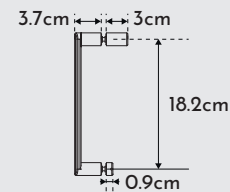

MEDIDAS STANDARD / STANDARD DIMENSIONS

MEDIDA C	PORTA P1xA	PORTA P2xA	AJUSTAMENTO	ENTRADA
80	34.9x196.2	34.9x196.2	78.5-82.5	66
85	37.4x196.2	37.4x196.2	83.5-87.5	71
90	39.9x196.2	39.9x196.2	88.5-92.5	76
95	42.4x196.2	42.4x196.2	93.5-97.5	81
100	44.9x196.2	44.9x196.2	98.5-102.5	86
105	47.4x196.2	47.4x196.2	103.5-107.5	91
110	49.9x196.2	49.9x196.2	108.5-112.5	96
115	52.4x196.2	52.4x196.2	113.5-117.5	101
120	54.9x196.2	54.9x196.2	118.5-122.5	106

Medidas em centímetros / Measurements in centimeters

TIPOLOGIAS /
TYPOLOGIES

AFERIAÇÃO DE MEDIDAS /
ASCERTAINING THE MEASUREMENTS

PERFIL DE PAREDE /
WALL PROFILE

PUXADOR METÁLICO /
METAL HANDLE

ACABAMENTOS / FINISHED
PERFIS ANTIBACTERIANO / ANTIBACTERIAL PROFILE