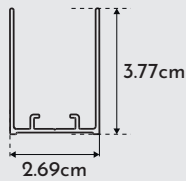

MEDIDAS STANDARD / STANDARD DIMENSIONS

MEDIDA C	PORTA P1xA	PORTA P2xA	AJUSTAMENTO	ENTRADA
80	34.9x196.2	34.9x196.2	78.5-82.5	66
85	37.4x196.2	37.4x196.2	83.5-87.5	71
90	39.9x196.2	39.9x196.2	88.5-92.5	76
95	42.4x196.2	42.4x196.2	93.5-97.5	81
100	44.9x196.2	44.9x196.2	98.5-102.5	86
105	47.4x196.2	47.4x196.2	103.5-107.5	91
110	49.9x196.2	49.9x196.2	108.5-112.5	96
115	52.4x196.2	52.4x196.2	113.5-117.5	101
120	54.9x196.2	54.9x196.2	118.5-122.5	106

Medidas em centímetros / Measurements in centimeters

TIPOLOGIAS /
TYPOLOGIES

AFERIAÇÃO DE MEDIDAS /
ASCERTAINING THE MEASUREMENTS

PERFIL DE PAREDE /
WALL PROFILE

PUXADOR METÁLICO /
METAL HANDLE

ACABAMENTOS / FINISHED
PERFIS ANTIBACTERIANO / ANTIBACTERIAL PROFILE