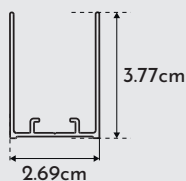

**MEDIDAS STANDARD /
STANDARD DIMENSIONS**

MEDIDA C	PORTA PxA	FIXO FxA	AJUSTAMENTO	ENTRADA
80	50x196.2	20.8x200	78.5-82.5	46
85	50x196.2	25.8x200	83.5-87.5	46
90	60x196.2	20.8x200	88.5-92.5	56
95	60x196.2	25.8x200	93.5-97.5	56
100	60x196.2	30.8x200	98.5-102.5	56
105	60x196.2	35.8x200	103.5-107.5	56
110	60x196.2	40.8x200	108.5-112.5	56
115	60x196.2	45.8x200	113.5-117.5	56
120	60x196.2	50.8x200	118.5-122.5	56

Medidas em centímetros / Measurements in centimeters

TIPOLOGIAS /
TYPOLOGIES

AFERIAÇÃO DE MEDIDAS /
ASCERTAINING THE MEASUREMENTS

PERFIL DE PAREDE /
WALL PROFILE

PUXADOR METÁLICO /
METAL HANDLE

ACABAMENTOS / FINISHED
PERFIS ANTIBACTERIANO / ANTIBACTERIAL PROFILE