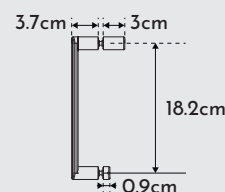

**MEDIDAS STANDARD /
STANDARD DIMENSIONS**

MEDIDA C	PORTA PxA	FIXO FxA	AJUSTAMENTO	ENTRADA
80	50x196.2	20.8x200	78.5-82.5	46
85	50x196.2	25.8x200	83.5-87.5	46
90	60x196.2	20.8x200	88.5-92.5	56
95	60x196.2	25.8x200	93.5-97.5	56
100	60x196.2	30.8x200	98.5-102.5	56
105	60x196.2	35.8x200	103.5-107.5	56
110	60x196.2	40.8x200	108.5-112.5	56
115	60x196.2	45.8x200	113.5-117.5	56
120	60x196.2	50.8x200	118.5-122.5	56

Medidas em centímetros / Measurements in centimeters

TIPOLOGIAS /
TYPOLOGIES

AFERIAÇÃO DE MEDIDAS /
ASCERTAINING THE MEASUREMENTS

PERFIL DE PAREDE /
WALL PROFILE

PUXADOR METÁLICO /
METAL HANDLE

ACABAMENTOS / FINISHED
PERFIS ANTIBACTERIANO / ANTIBACTERIAL PROFILE