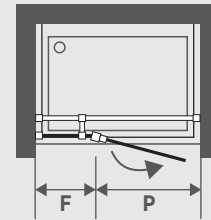

**MEDIDAS STANDARD /
STANDARD DIMENSIONS**

MEDIDA C	PORTA PxA	FIXO FxA	AJUSTAMENTO	ENTRADA
80	50x196.2	20.8x200	78.5-82.5	46
85	50x196.2	25.8x200	83.5-87.5	46
90	60x196.2	20.8x200	88.5-92.5	56
95	60x196.2	25.8x200	93.5-97.5	56
100	60x196.2	30.8x200	98.5-102.5	56
105	60x196.2	35.8x200	103.5-107.5	56
110	60x196.2	40.8x200	108.5-112.5	56
115	60x196.2	45.8x200	113.5-117.5	56
120	60x196.2	50.8x200	118.5-122.5	56