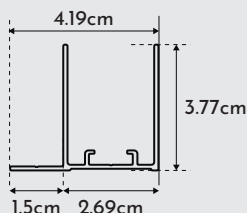

**MEDIDAS STANDARD /
STANDARD DIMENSIONS**

MEDIDA C	PORTA PxA	AJUSTAMENTO	ENTRADA
70	59.5x190.9	68-72	45
75	64.5x190.9	73-77	50
80	69.5x190.9	78-82	55
85	74.5x190.9	83-87	60
90	79.5x190.9	88-92	65
95	84.5x190.9	93-97	70
100	89.5x190.9	98-102	75

Medidas em centímetros / Measurements in centimeters

**AFERIAÇÃO DE MEDIDAS /
ASCERTAINING THE MEASUREMENTS**

Eficácia na aplicação /
Effectiveness of installation

**PERFIL DE PAREDE /
WALL PROFILE**

**TIPOLOGIAS /
TYPOLOGIES**