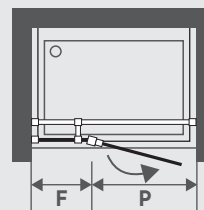

MEDIDAS STANDARD / STANDARD DIMENSIONS

MEDIDA C	PORTA FxA	PORTA PxA	AJUSTAMENTO	ENTRADA
80	50x198	22.9x200	78.5-80.5	47
90	60x198	22.9x200	88.5-90.5	57
100	60x198	32.9x200	98.5-100.5	57
110	60x198	42.9x200	108.5-110.5	57
120	60x198	52.9x200	118.5-120.5	57