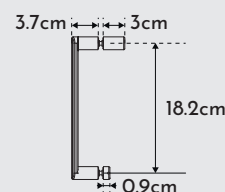

PUXADOR METÁLICO / METAL HANDLE

ACABAMENTOS / FINISHED PERFIS ANTIBACTERIANO / ANTIBACTERIAL PROFILE

VIDRO
TRANSPARENTE 6MM
6MM TRANSPARENT
GLASS

MUITO ALTA ESTANQUEIDADE
VERY HIGH LEAK-TIGHTNESS

MONTAGEM EXPRESS
EXPRESS ASSEMBLY

AMBIENTALMENTE
SUSTENTÁVEL
ENVIRONMENTALLY
SUSTAINABLE

TRATAMENTO
ANTICALCÁRIO
ANTI CALCIUM TREATMENT

CERTIFICADO EN14428
EN14428 CERTIFICATE

GARANTIA
2 ANOS
2 YEAR
GUARANTEE

INSTALAÇÃO / INSTALLATION

A instalação do produto deverá ser efetuada por um técnico habilitado.

A instalação deverá ser realizada apenas quando se confirmar que a superfície está adequadamente limpa e completamente isenta de humidade.

The installation should be carried out by a qualified technician.

Installation shall only proceed once it has been confirmed that the surface is properly cleaned and entirely free of moisture.

EMBALAGEM / PACKAGING

O produto é entregue em embalagem de cartão, garantindo proteção adequada durante o transporte e armazenamento.

The product is delivered in a cardboard package, ensuring appropriate protection during transport and storage.