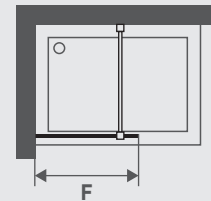

**MEDIDAS STANDARD /
STANDARD DIMENSIONS**

MEDIDA C	FIXO FxA
100	98.2x200
110	108.2x200
120	118.2x200
140	138.2x200

Medidas em centímetros / Measurements in centimeters

TIPOLOGIAS /
TYPOLOGIES

Fixo Direito /
Fixed right panel