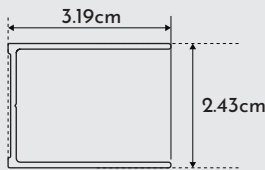

PERFIL DE PAREDE /
WALL PROFILE