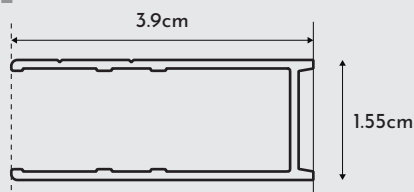

AFERIAÇÃO DE MEDIDAS / ASCERTAINING THE MEASUREMENTS

Eficácia na aplicação /
Effectiveness of instalation

PERFIL DE PAREDE / WALL PROFILE