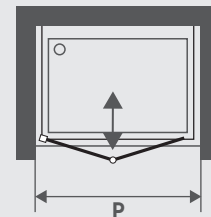

MEDIDAS STANDARD / STANDARD DIMENSIONS

MEDIDA C	PORTA PxA	AJUSTAMENTO	ENTRADA
70	26.4x191.2	68-72	48
75	28.9x191.2	73-77	53
80	31.4x191.2	78-82	58
85	33.9x191.2	83-87	63
90	36.4x191.2	88-92	68
95	38.9x191.2	93-97	73
100	41.4x191.2	98-102	78