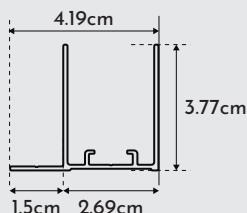

MEDIDAS STANDARD / STANDARD DIMENSIONS

MEDIDA C	PORTA PxA	AJUSTAMENTO	ENTRADA
70	26.4x191.2	68-72	48
75	28.9x191.2	73-77	53
80	31.4x191.2	78-82	58
85	33.9x191.2	83-87	63
90	36.4x191.2	88-92	68
95	38.9x191.2	93-97	73
100	41.4x191.2	98-102	78

Medidas em centímetros / Measurements in centimeters

AFERIAÇÃO DE MEDIDAS / ASCERTAINING THE MEASUREMENTS

Eficácia na aplicação /
Effectiveness of installation

PERFIL DE PAREDE / WALL PROFILE

TIPOLOGIAS / TYPOLOGIES