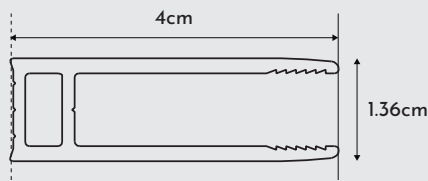

MEDIDAS STANDARD / STANDARD DIMENSIONS

MEDIDA C	FIXO FxA	AJUSTAMENTO
100	98.2x200	
110	108.2x200	
120	118.2x200	
140	138.2x200	

Medidas em centímetros / Measurements in centimeters

TIPOLOGIAS /
TYPOLOGIES

Fixo Direito /
Fixed right panel

Fixo Esquerdo /
Fixed left panel

AFERIAÇÃO DE MEDIDAS /
ASCERTAINING THE MEASUREMENTS

Eficácia na aplicação /
Effectiveness of installation

PERFIL DE PAREDE /
WALL PROFILE