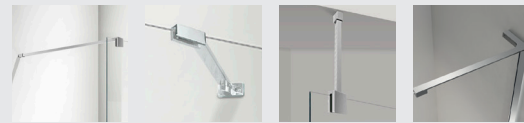

BARRAS DISPONÍVEIS /
AVAILABLE BARS

Normal Angular Teto Em L

ACABAMENTOS / FINISHED
PERFIS ANTIBACTERIANO / ANTIBACTERIAL PROFILE

CROMADO /
CHROMED

VIDRO
TRANSPARENTE 8MM
8MM TRANSPARENT
GLASS

MUITO ALTA ESTANQUEIDADE
VERY HIGH LEAK-TIGHTNESS