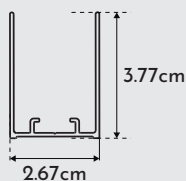

**PERFIL DE PAREDE /
WALL PROFILE**